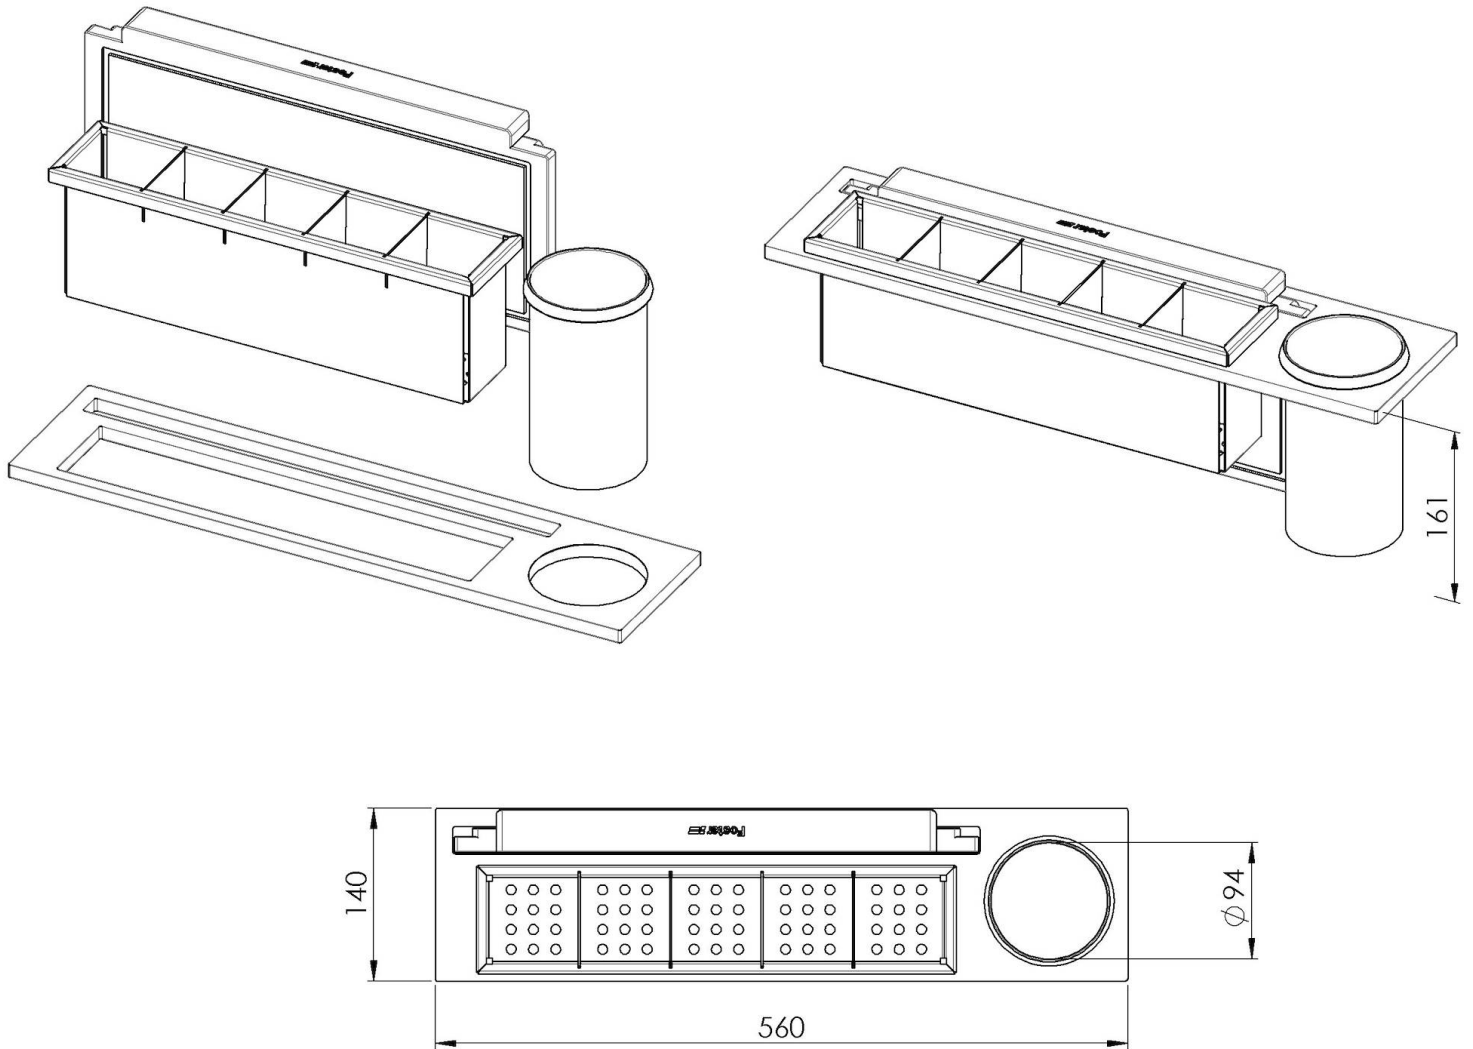

DIBUJOS TÉCNICOS

8100 703

- 1 x supporto black / 1 x black support
- 1x tagliere in iroko / 1 x iroko chopping board
- 1 x vaschetta 8151 004 / 1 x tray 8151 004
- 1 x portabottiglie / 1 x bottle holder